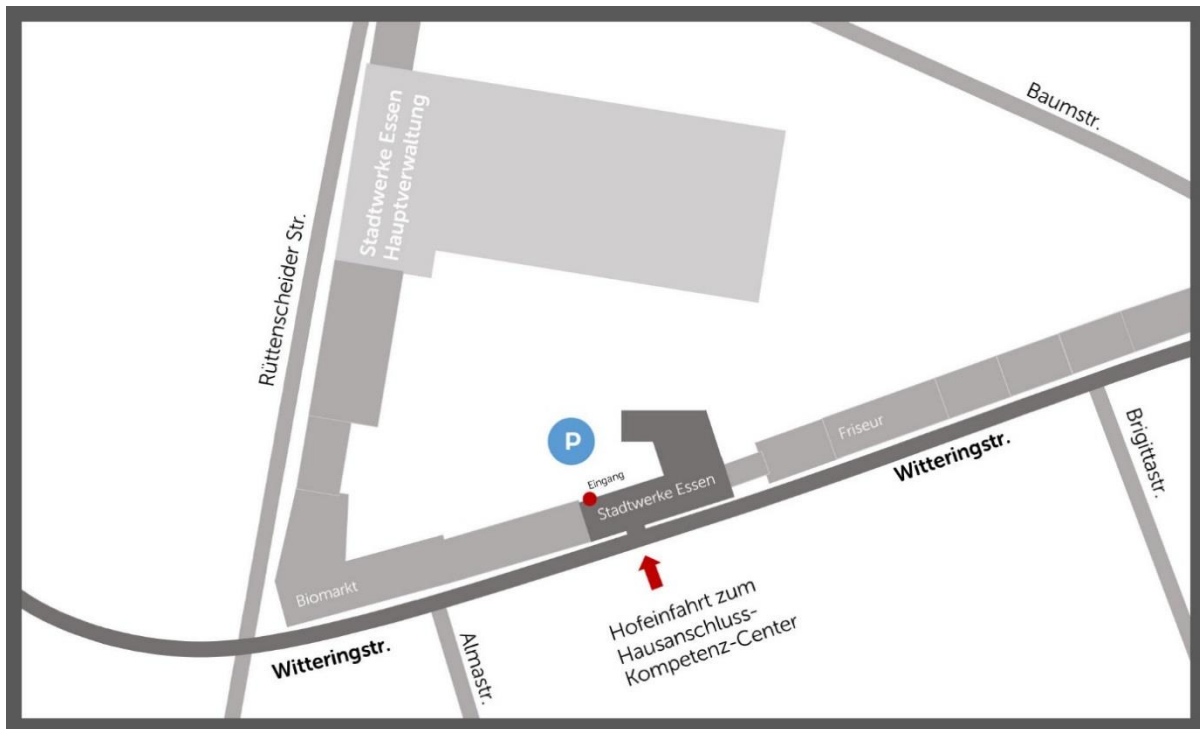

**Lageplan und Anfahrtsbeschreibung
Hausanschluss-Kompetenz-Center (Witteringstr. 7-9)**

Von der Rüttenscheider Straße aus kommend finden Sie uns in der Witteringstraße auf der linken Seite. Biegen Sie nach dem roten Backsteingebäude in die Hofeinfahrt (Einfahrt zum Parkplatz der DEVK) ein. Zu Ihrer Linken finden Sie dann den Gästeparkplatz der Stadtwerke Essen sowie unsere Eingangstür am Backsteingebäude, an der Sie bitte schellen.